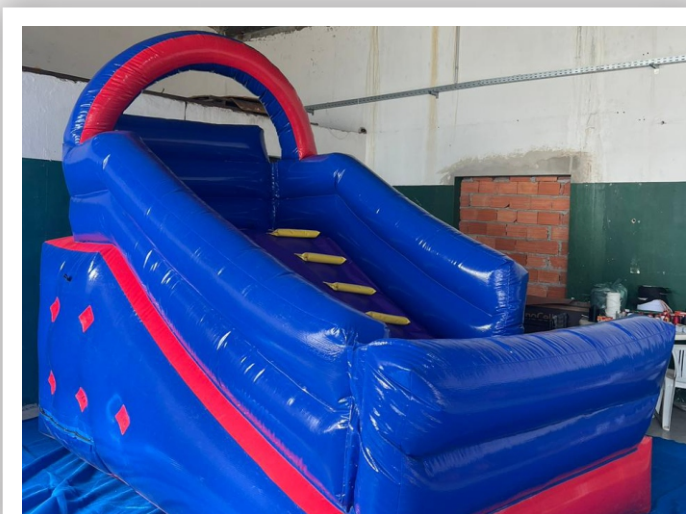

SOLUPLAY

Brinquedos infláveis

11 98816-8795

+ diversão
+ economia!

Obs: Somente vendas dos brinquedos, não fazemos locação!

Qualidade e Diversão Garantida!

Brinquedo: KID PLAY (pula pula)

Dimensões: 4,00 x 4,00 mts

Valor - R\$: 6.900,00

Brinquedo: Mini tobogã com piscina (água ou bolinhas)

Dimensões: 6,00 x 2,00 mts

Valor - R\$: 8.500,00

Obs: Somente vendas dos brinquedos, não fazemos locação!

Qualidade e Diversão Garantida!

Brinquedo: Quadra futebol de sabão.

Dimensões: 8,00 x 4,00 mts

Valor - R\$: 8.500,00

Brinquedo: Mini tobogã

Dimensões: 4,00 x 2,10 mts

Valor - R\$: 6.500,00

Obs: Somente vendas dos brinquedos, não fazemos locação!

Qualidade e Diversão Garantida!

Brinquedo: Piscina de bolinha

Dimensões: 2,00 x 2,00 mts

Valor - R\$: 4.200,00

Obs: Somente vendas dos brinquedos, não fazemos locação!