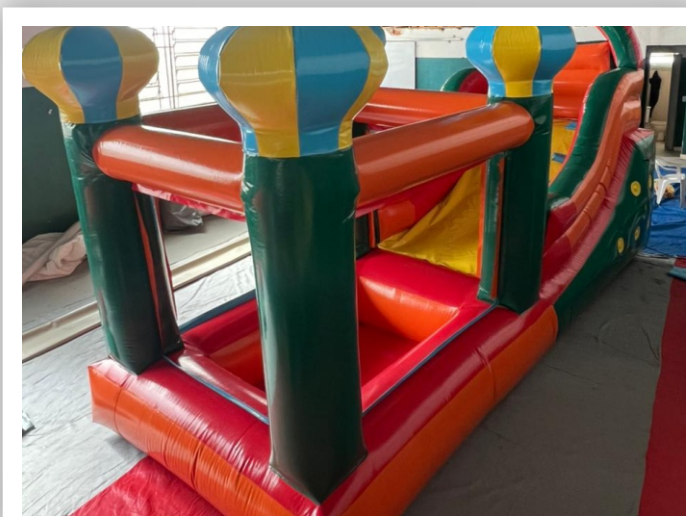

SOLUPLAY

Brinquedos infláveis

11 98816-8795

+ diversão
+ economia!

Obs: Somente vendas dos brinquedos, não fazemos locação!

Qualidade e Diversão Garantida!

Brinquedo: KID PLAY (pula pula)

Dimensões: 4,00 x 4,00 mts

Valor - R\$: 6.900,00

Brinquedo: Mini tobogã com piscina (água ou bolinhas)

Dimensões: 6,00 x 2,00 mts

Valor - R\$: 8.500,00

Obs: Somente vendas dos brinquedos, não fazemos locação!

Qualidade e Diversão Garantida!

Brinquedo: Quadra futebol de sabão.

Dimensões: 8,00 x 4,00 mts

Valor - R\$: 8.500,00

Brinquedo: Mini tobogã

Dimensões: 4,00 x 2,10 mts

Valor - R\$: 6.500,00

Obs: Somente vendas dos brinquedos, não fazemos locação!

Qualidade e Diversão Garantida!

Brinquedo: Piscina de bolinha

Dimensões: 2,00 x 2,00 mts

Valor - R\$: 4.200,00

Obs: Somente vendas dos brinquedos, não fazemos locação!