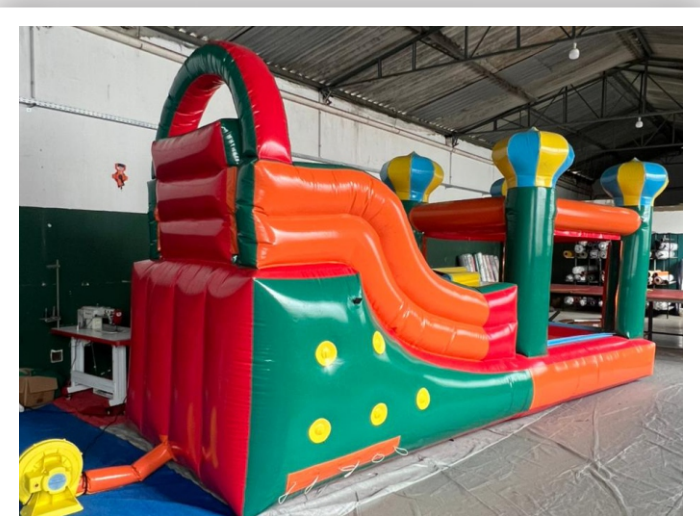

SOLUPLAY

Brinquedos infláveis

11 98816-8795

+ diversão
+ economia!

Obs: Somente vendas dos brinquedos, não fazemos locação!

Qualidade e Diversão Garantida!

Brinquedo: KID PLAY (pula pula)

Dimensões: 4,00 x 4,00 mts

Valor - R\$: 6.900,00

Brinquedo: Mini tobogã com piscina (água ou bolinhas)

Dimensões: 6,00 x 2,00 mts

Valor - R\$: 8.500,00

Obs: Somente vendas dos brinquedos, não fazemos locação!

Qualidade e Diversão Garantida!

Brinquedo: Quadra futebol de sabão.

Dimensões: 8,00 x 4,00 mts

Valor - R\$: 8.500,00

Brinquedo: Mini tobogã

Dimensões: 4,00 x 2,10 mts

Valor - R\$: 6.500,00

Obs: Somente vendas dos brinquedos, não fazemos locação!

Qualidade e Diversão Garantida!

Brinquedo: Piscina de bolinha

Dimensões: 2,00 x 2,00 mts

Valor - R\$: 4.200,00

Obs: Somente vendas dos brinquedos, não fazemos locação!